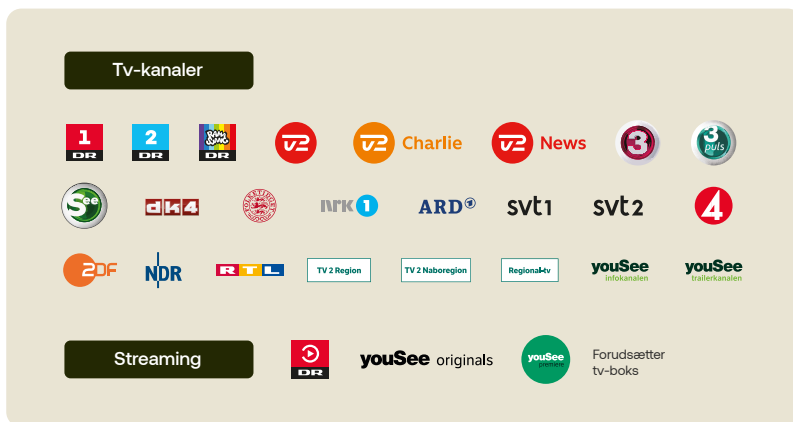

# Få en fast tv-pakke med tv og streaming

Du kan vælge en Grund-, Mellem- og Fuldpakke, som alle byder på et bredt udvalg af de mest populære tv-kanaler. Med tv-pakken får du samtidig adgang til ekstra film og underholdning i form af et stort film- og seriekatalog, hvor du selv bestemmer, hvad du vil se f.eks. via YouSee Play-appen.

## Grundpakken

inkl. app og tv-boks

24 faste tv-kanaler og udvalgt streamingindhold. Du kan se det hele via tv-boksen og YouSee Play-appen – når og hvor du vil.

DR 1 og DR 2 synstolkning følger automatisk med