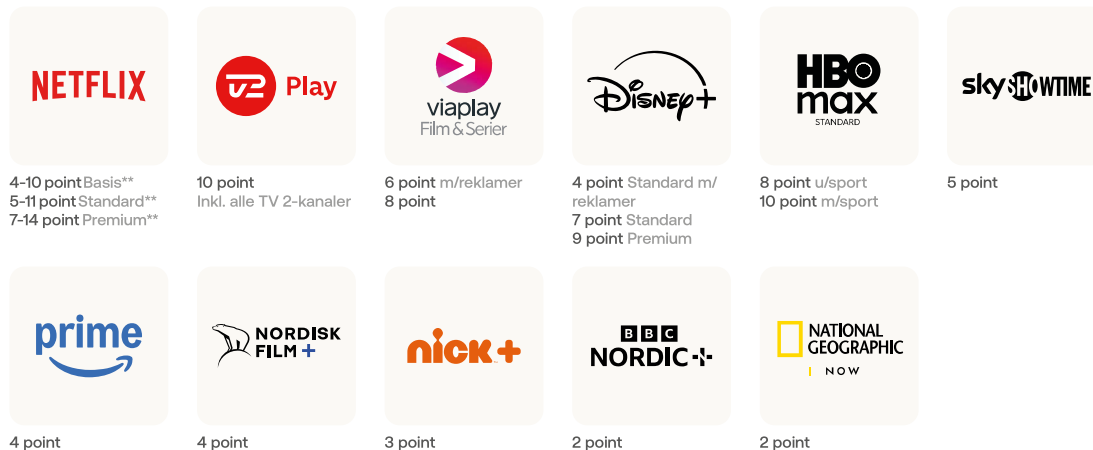

Bland Selv for 1 point pr. kanal

Underholdning

Sport

Nyheder

Livsstil

Dokumentar

Børn

Musik

Streaming

Bland Selv fra 2 point pr. tjeneste

4-10 point Basis**
5-11 point Standard**
7-14 point Premium**

10 point
Inkl. alle TV 2-kanaler

6 point m/reklamer
8 point

4 point Standard m/
reklamer
7 point Standard
9 point Premium